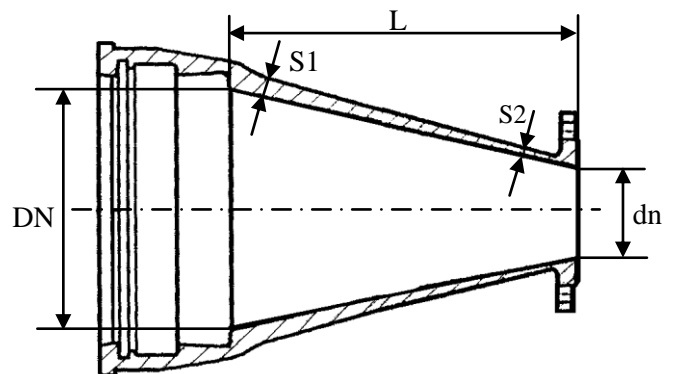

300x125	9,6	7,5	500
300x150	9,6	7,8	450
300x200	9,6	8,4	350
300x250	9,6	9,0	250
350x150	10,2	7,8	550
350x200	10,2	8,4	450
350x250	10,2	9,0	350
350x300	10,2	9,6	250
400x200	10,8	8,4	550
400x250	10,8	9,0	450
400x300	10,8	9,6	350
400x350	10,8	10,2	250
500x350	12,0	10,2	450
500x400	12,0	10,8	350
600x400	13,2	10,8	550
600x500	13,2	12,0	350
700x500	14,4	12,0	550
700x600	14,4	13,2	350
800x600	15,6	13,2	550
800x700	15,6	14,4	350
900x700	16,8	14,4	550
900x800	16,8	15,6	350
1000x800	18,0	15,6	550
1000x900	18,0	16,8	350